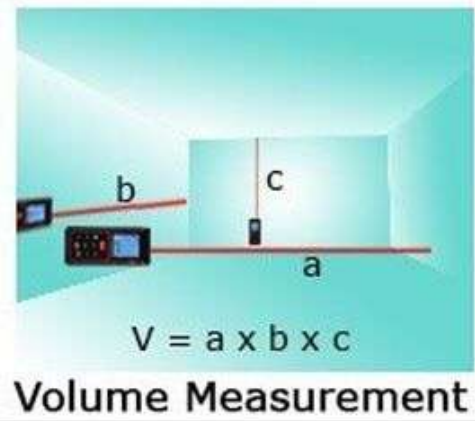

### รายละเอียดสินค้า

1. วัดระยะทางได้ : 0.05-150 เมตร
2. ความแม่นยำ :  $\pm 2$  มิลลิเมตร
3. ค่าวัดแบบละเอียด : สามารถวัดได้ต่อเนื่อง มีค่าวัดสูงสุดต่ำสุด
4. คำนวณพื้นที่และปริมาตรได้ มีฟังก์ชันพีทาโกรัส ระบุได้ 3 จุด
5. หน่วยความจำ : 100 ข้อมูล
6. ได้มาตรฐานการป้องกันน้ำและฝุ่น IP54
7. จอLCD 4 ชั้น
8. ปิดเลเซอร์เมื่อไม่ใช้งานภายใน 20 วินาที
9. ปิดเครื่องอัตโนมัติภายใน 150 วินาที
10. อุณหภูมิการเก็บรักษา  $-20^{\circ}\text{C} - 60^{\circ}\text{C}$
11. อุณหภูมิในการใช้งาน  $0^{\circ}\text{C} - 40^{\circ}\text{C}$
12. แบตเตอรี่ : 1.5V 2xAAA/8000 ครั้ง
13. ขนาด : 118 x 54 x 26.5 มิลลิเมตร
14. น้ำหนัก : 122 กรัม