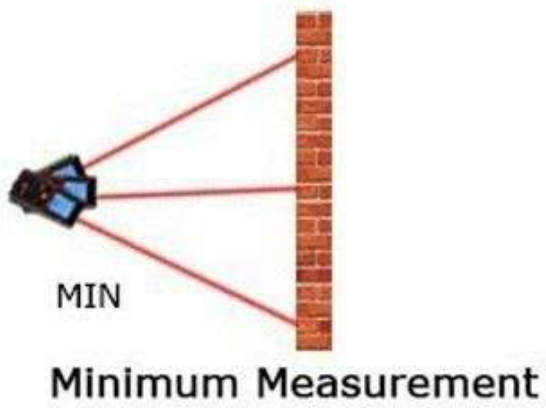

## เครื่องวัดระยะด้วยแสงเลเซอร์แบบมือถือ ยี่ห้อ SNDWAY รุ่น SW-E150

### รายละเอียดสินค้า

1. วัดระยะทางได้ : 0.05-150 เมตร
2. ความแม่นยำ :  $\pm 2$  มิลลิเมตร
3. ค่าวัดแบบละเอียด : สามารถวัดได้ต่อเนื่อง มีค่าวัดสูงสุดต่ำสุด
4. คำนวณพื้นที่และปริมาตรได้ มีฟังก์ชันพีทาโกรัส ระบุได้ 3 จุด
5. หน่วยความจำ : 100 ข้อมูล
6. ได้มาตรฐานการป้องกันน้ำและฝุ่น IP54
7. จอLCD 4 ชั้น
8. ปิดเลเซอร์เมื่อไม่ใช้งานภายใน 20 วินาที
9. ปิดเครื่องอัตโนมัติภายใน 150 วินาที
10. อุณหภูมิการเก็บรักษา  $-20^{\circ}\text{C} - 60^{\circ}\text{C}$
11. อุณหภูมิในการใช้งาน  $0^{\circ}\text{C} - 40^{\circ}\text{C}$
12. แบตเตอรี่ : 1.5V 2xAAA/8000 ครั้ง
13. ขนาด : 118 x 54 x 26.5 มิลลิเมตร
14. น้ำหนัก : 122 กรัม