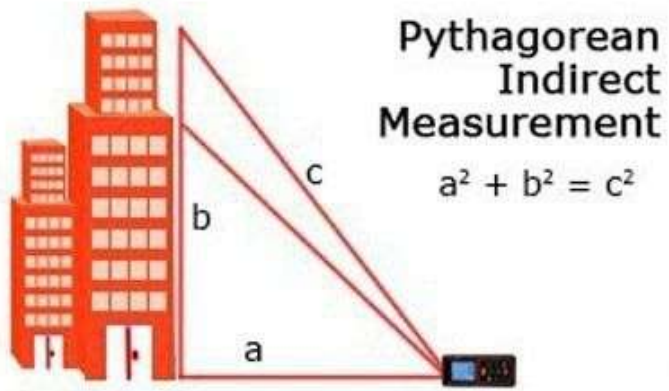

## เครื่องวัดระยะด้วยแสงเลเซอร์แบบมือถือ ยี่ห้อ SNDWAY รุ่น SW-E150

### รายละเอียดสินค้า

1. วัดระยะทางได้ : 0.05-150 เมตร
2. ความแม่นยำ :  $\pm 2$  มิลลิเมตร
3. ค่าวัดแบบละเอียด : สามารถวัดได้ต่อเนื่อง มีค่าวัดสูงสุดต่ำสุด
4. คำนวณพื้นที่และปริมาตรได้ มีฟังก์ชันพีทาโกรัส ระบุได้ 3 จุด
5. หน่วยความจำ : 100 ข้อมูล
6. ได้มาตรฐานการป้องกันน้ำและฝุ่น IP54
7. จอLCD 4 ชั้น
8. ปิดเลเซอร์เมื่อไม่ใช้งานภายใน 20 วินาที
9. ปิดเครื่องอัตโนมัติภายใน 150 วินาที
10. อุณหภูมิการเก็บรักษา  $-20^{\circ}\text{C} - 60^{\circ}\text{C}$
11. อุณหภูมิในการใช้งาน  $0^{\circ}\text{C} - 40^{\circ}\text{C}$
12. แบตเตอรี่ : 1.5V 2xAAA/8000 ครั้ง
13. ขนาด : 118 x 54 x 26.5 มิลลิเมตร
14. น้ำหนัก : 122 กรัม