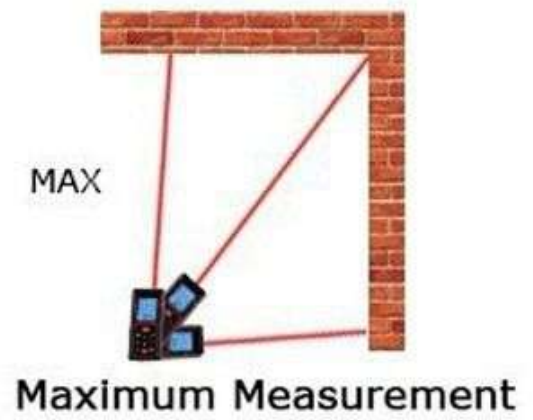

## เครื่องวัดระยะด้วยแสงเลเซอร์แบบมือถือ ยี่ห้อ SNDWAY รุ่น SW-E150

### รายละเอียดสินค้า

1. วัดระยะทางได้ : 0.05-150 เมตร
2. ความแม่นยำ :  $\pm 2$  มิลลิเมตร
3. ค่าวัดแบบละเอียด : สามารถวัดได้ต่อเนื่อง มีค่าวัดสูงสุดต่ำสุด
4. คำนวณพื้นที่และปริมาตรได้ มีฟังก์ชันพีทาโกรัส ระบุได้ 3 จุด
5. หน่วยความจำ : 100 ข้อมูล
6. ได้มาตรฐานการป้องกันน้ำและฝุ่น IP54
7. จอLCD 4 ชั้น
8. ปิดเลเซอร์เมื่อไม่ใช้งานภายใน 20 วินาที
9. ปิดเครื่องอัตโนมัติภายใน 150 วินาที
10. อุณหภูมิการเก็บรักษา  $-20^{\circ}\text{C} - 60^{\circ}\text{C}$
11. อุณหภูมิในการใช้งาน  $0^{\circ}\text{C} - 40^{\circ}\text{C}$
12. แบตเตอรี่ : 1.5V 2xAAA/8000 ครั้ง
13. ขนาด : 118 x 54 x 26.5 มิลลิเมตร
14. น้ำหนัก : 122 กรัม

## ● Display Screen