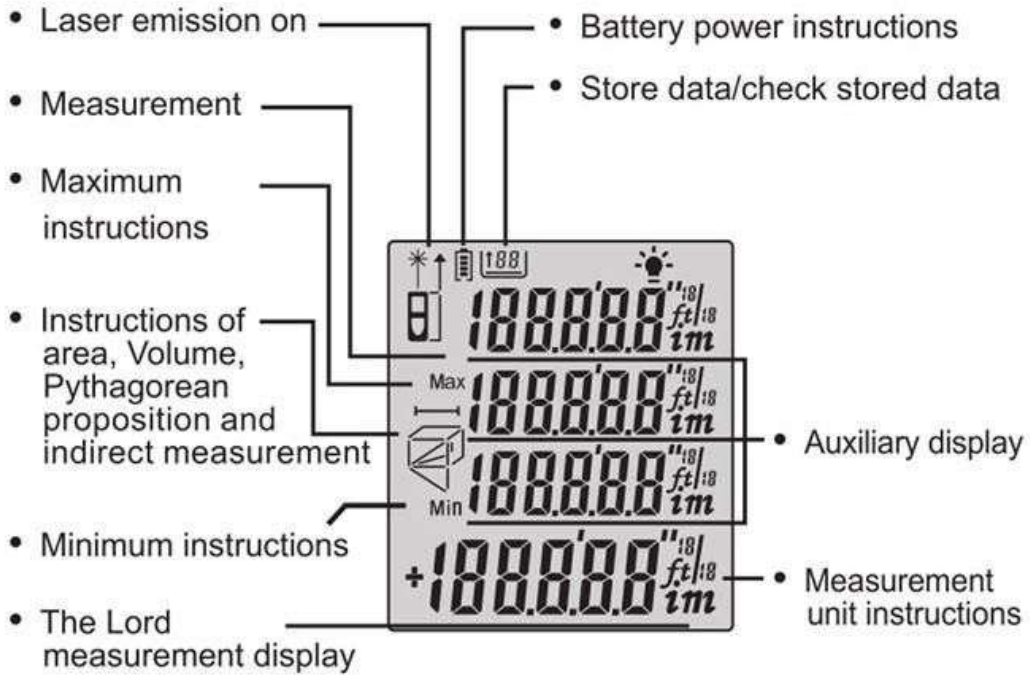

● Display Screen