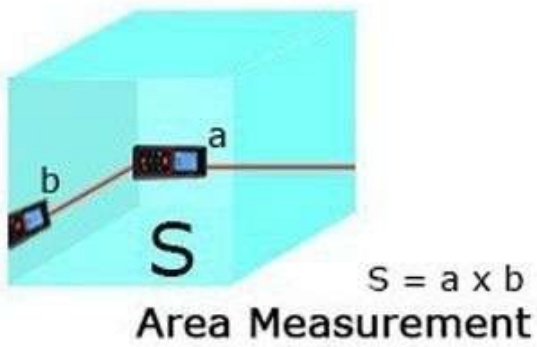

## เครื่องวัดระยะด้วยแสงเลเซอร์แบบมือถือ ยี่ห้อ SNDWAY รุ่น SW-E150

### รายละเอียดสินค้า

1. วัดระยะทางได้ : 0.05-150 เมตร
2. ความแม่นยำ :  $\pm 2$  มิลลิเมตร
3. ค่าวัดแบบละเอียด : สามารถวัดได้ต่อเนื่อง มีค่าวัดสูงสุดต่ำสุด
4. คำนวณพื้นที่และปริมาตรได้ มีฟังก์ชันพีทาโกรัส ระบุได้ 3 จุด
5. หน่วยความจำ : 100 ข้อมูล
6. ได้มาตรฐานการป้องกันน้ำและฝุ่น IP54
7. จอLCD 4 ชั้น
8. ปิดเลเซอร์เมื่อไม่ใช้งานภายใน 20 วินาที
9. ปิดเครื่องอัตโนมัติภายใน 150 วินาที
10. อุณหภูมิการเก็บรักษา  $-20^{\circ}\text{C} - 60^{\circ}\text{C}$
11. อุณหภูมิในการใช้งาน  $0^{\circ}\text{C} - 40^{\circ}\text{C}$
12. แบตเตอรี่ : 1.5V 2xAAA/8000 ครั้ง
13. ขนาด : 118 x 54 x 26.5 มิลลิเมตร
14. น้ำหนัก : 122 กรัม