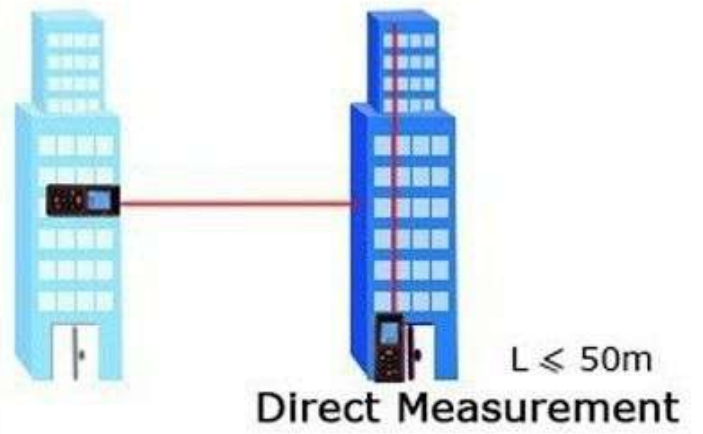

## เครื่องวัดระยะด้วยแสงเลเซอร์แบบมือถือ ยี่ห้อ SNDWAY รุ่น SW-E150

### รายละเอียดสินค้า

1. วัดระยะทางได้ : 0.05-150 เมตร
2. ความแม่นยำ :  $\pm 2$  มิลลิเมตร
3. ค่าวัดแบบละเอียด : สามารถวัดได้ต่อเนื่อง มีค่าวัดสูงสุดต่ำสุด
4. คำนวณพื้นที่และปริมาตรได้ มีฟังก์ชันพีทาโกรัส ระบุได้ 3 จุด
5. หน่วยความจำ : 100 ข้อมูล
6. ได้มาตรฐานการป้องกันน้ำและฝุ่น IP54
7. จอLCD 4 ชั้น
8. ปิดเลเซอร์เมื่อไม่ใช้งานภายใน 20 วินาที
9. ปิดเครื่องอัตโนมัติภายใน 150 วินาที
10. อุณหภูมิการเก็บรักษา  $-20^{\circ}\text{C} - 60^{\circ}\text{C}$
11. อุณหภูมิในการใช้งาน  $0^{\circ}\text{C} - 40^{\circ}\text{C}$
12. แบตเตอรี่ : 1.5V 2xAAA/8000 ครั้ง
13. ขนาด : 118 x 54 x 26.5 มิลลิเมตร
14. น้ำหนัก : 122 กรัม

## ● Display Screen